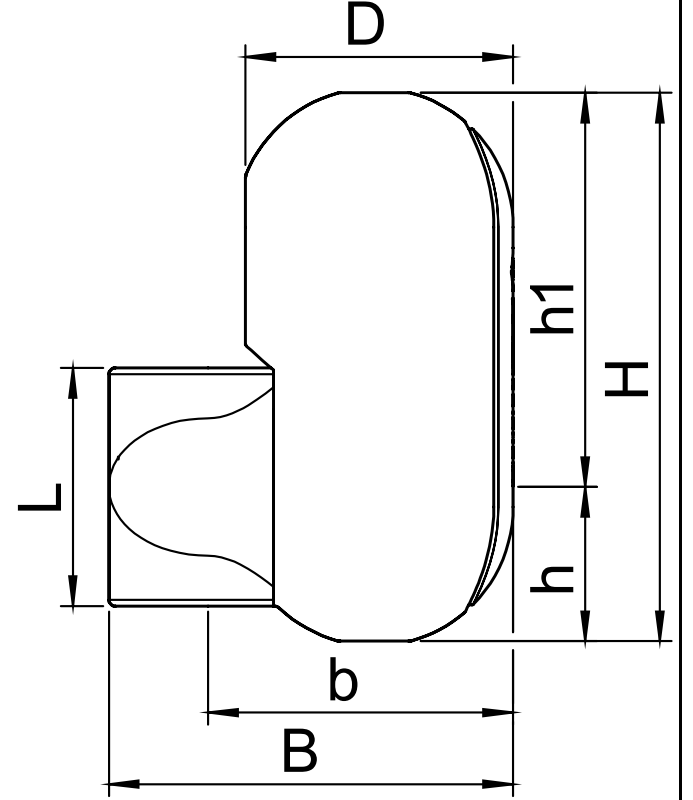

## Ölçüler

H:	387 mm
h:	93 mm
h1:	293 mm
L:	170 mm
D:	164 mm
B:	234 mm
b:	177 mm

Boş ağırlık  
(yaklaşık) 0,3 kg

Değişiklik hakkı saklıdır.