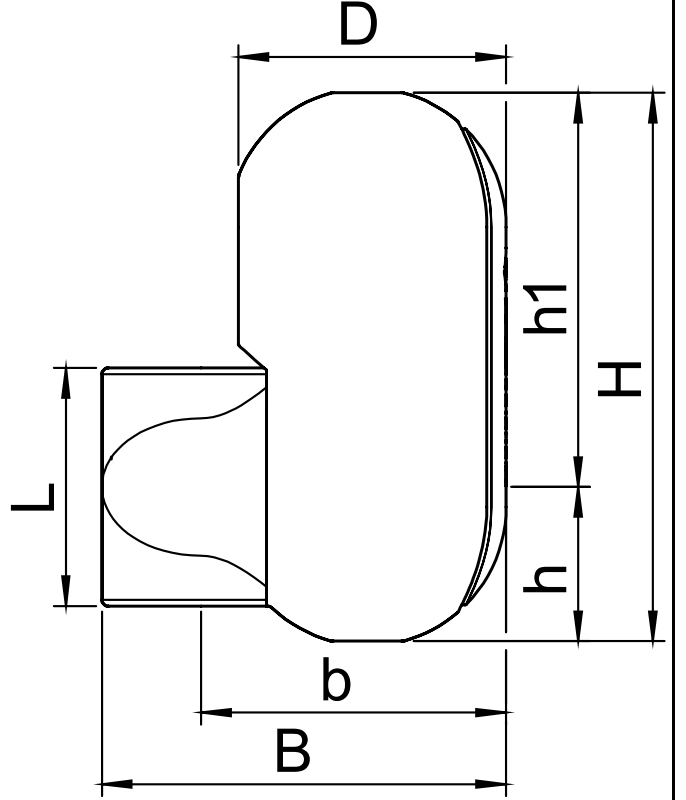

Kalite Kontrol

According to EnEV: Evet
According to B2 (DIN 4102): Evet
According to E (EN 13501-1): Evet

Malzeme

Gövde: EPP
Renk: Black

Marka**Ölçüler**

H: 276 mm
h: 78 mm
h1: 198 mm
L: 120 mm
D: 140 mm
B: 204 mm
b: 154 mm

Boş ağırlık
(yaklaşık) 0,22 kg

Değişiklik hakkı saklıdır.