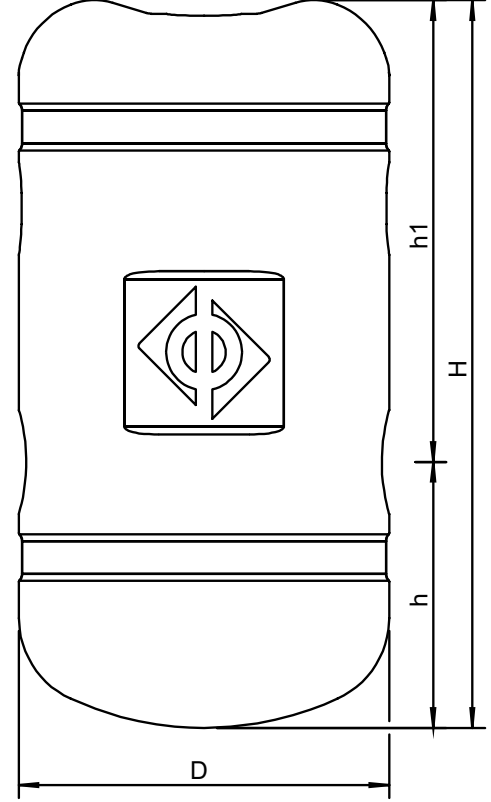

According to EnEV: Evet

According to B2 (DIN 4102): Evet

According to E (EN 13501-1): Evet

Malzeme

Gövde: EPP

Renk: Black

Marka**Ölçüler**

H: 439 mm

h: 163 mm

h1: 276 mm

D: 228 mm

Boş ağırlık
(yaklaşık) 0,4 kg

Değişiklik hakkı saklıdır.