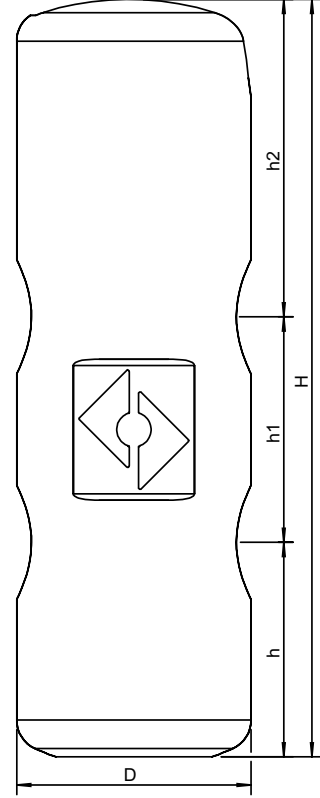

Ürün: Insulation Set Cross  
Brass

Model: TAX150  
Tarih: 7.09.2022

Müşteri:   
Proje Adı:   
Referans:

**Seçim Kriteri**

Suitable for: AX100(J), AX125(J), AX150(J)

**Kalite Kontrol**

According to EnEV: Evet  
According to B2 (DIN 4102): Evet  
According to E (EN 13501-1): Evet

**Malzeme**

Gövde: EPP  
Renk: Black

**Marka****Ölçüler**

H: 484 mm  
h: 137 mm  
h1: 144 mm  
h2: 203 mm  
D: 150 mm

Boş ağırlık  
(yaklaşık) 0,4 kg

Değişiklik hakkı saklıdır.