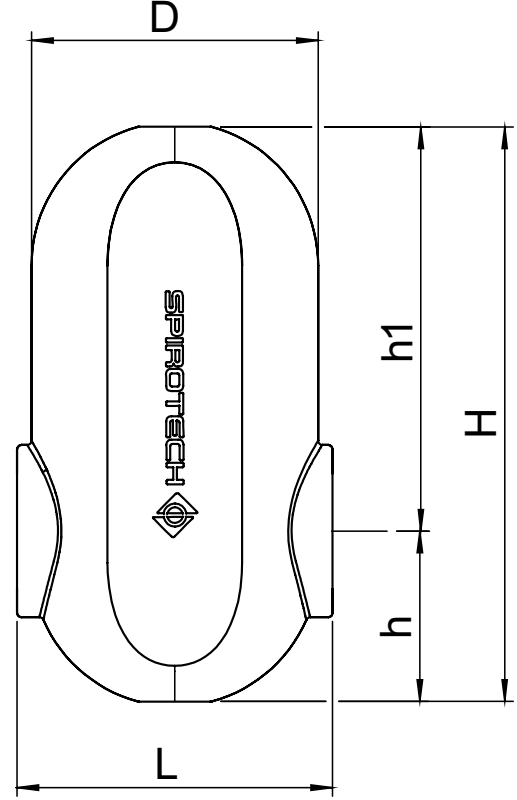

Ürün: Insulation Set
SpiroTrap

Model: TAR200
Tarih: 19.11.2019

Müşteri:
Proje Adı:
Referans:

Seçim Kriteri

Suitable for: AA200, AE200.

Kalite Kontrol

According to EnEV: Evet
According to B2 (DIN 4102): Evet
According to E (EN 13501-1): Evet

Malzeme

Gövde: EPP
Renk: Black

Marka**Ölçüler**

H: 400 mm
h: 119 mm
h1: 281 mm
L: 220 mm
D: 200 mm

Boş ağırlık
(yaklaşık) 0,58 kg

Değişiklik hakkı saklıdır.