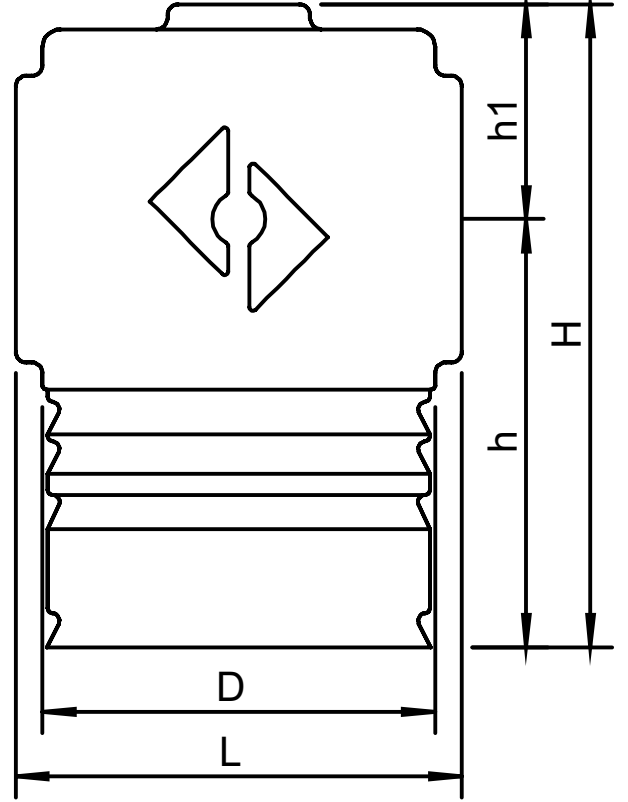

Ürün: Insulation Set Dirt  
Brass

Model: TAE150  
Tarih: 19.11.2019

Müşteri:   
Proje Adı:   
Referans:

**Seçim Kriteri**

Suitable for: AE022, AE022M, AE075,  
AE100, AE125, AE150

**Kalite Kontrol**

According to EnEV: Evet  
According to B2 (DIN 4102): Evet  
According to E (EN 13501-1): Evet

**Malzeme**

Gövde: EPP  
Renk: Black

**Marka****Ölçüler**

H: 180 mm  
h: 120 mm  
h1: 60 mm  
L: 125 mm  
D: 107 mm

Boş ağırlık  
(yaklaşık) 0,15 kg

Değişiklik hakkı saklıdır.