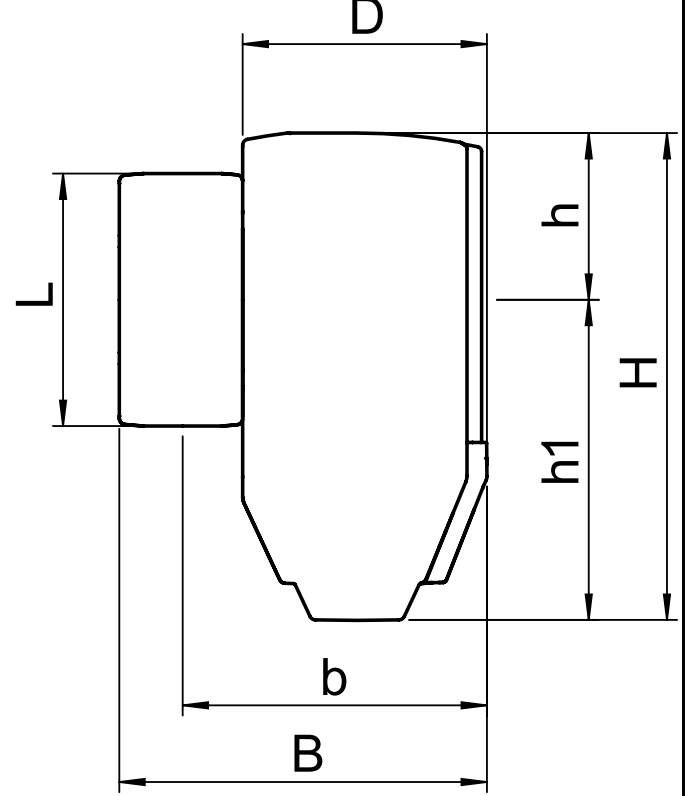

Ürün: Insulation Set
Universal
Trap/Universal Vent

Model: TUF075
Tarih: 29.10.2025

Müşteri:
Proje Adı:
Referans:

Seçim Kriteri

Suitable for: UE022XJF, UE075XJF

Kalite Kontrol

According to EnEV: Evet
According to B2 (DIN 4102): Evet
According to E (EN 13501-1): Evet

Malzeme

Gövde: EPP
Renk: Black

Marka**Ölçüler**

H: 287 mm
h: 98 mm
h1: 189 mm
L: 149 mm
D: 147 mm
B: 217 mm
b: 180 mm

Boş ağırlık
(yaklaşık) 0,16 kg

Değişiklik hakkı saklıdır.