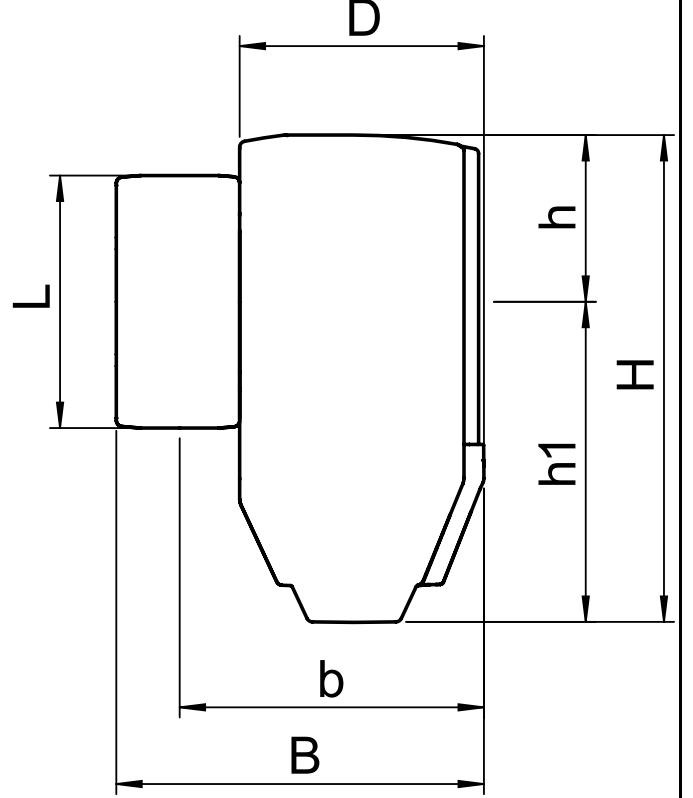

Ürün: Insulation Set
Universal
Trap/Universal Vent

Model: TUF125
Tarih: 29.10.2025

Müşteri:
Proje Adı:
Referans:

Seçim Kriteri

Suitable for: UE028XJF, UE100XJF,
UE125XJF

Kalite Kontrol

According to EnEV: Evet
According to B2 (DIN 4102): Evet
According to E (EN 13501-1): Evet

Malzeme

Gövde: EPP
Renk: Black

Marka**Ölçüler**

H:	287 mm
h:	98 mm
h1:	189 mm
L:	149 mm
D:	147 mm
B:	217 mm
b:	180 mm

Boş ağırlık
(yaklaşık) 0,16 kg

Değişiklik hakkı saklıdır.