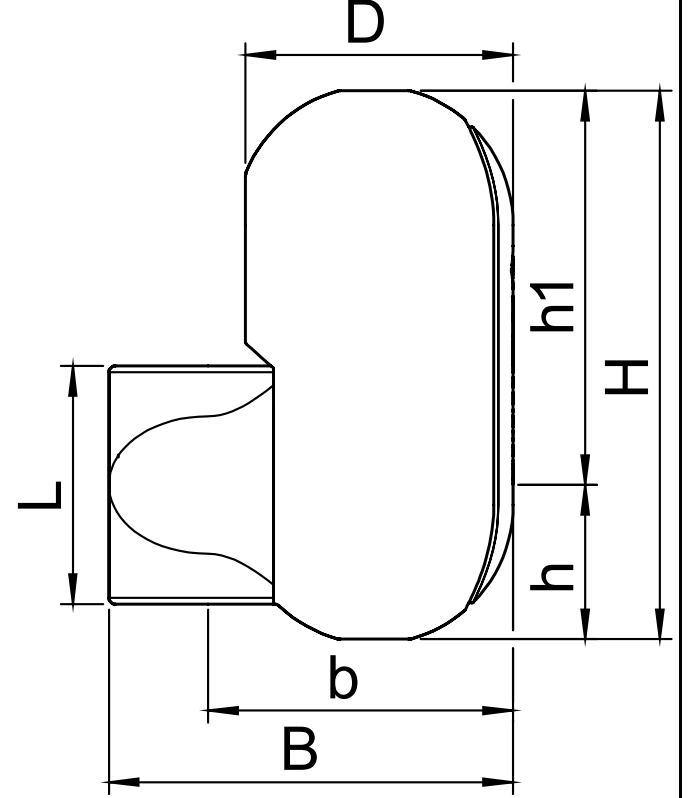

Ürün: Insulation Set
Universal
Trap/Universal Vent

Model: TUR200
Tarih: 18.10.2023

Müşteri:
Proje Adı:
Referans:

Seçim Kriteri

Suitable for: UE200WJ, UA200W

Kalite Kontrol

According to EnEV: Evet
According to B2 (DIN 4102): Evet
According to E (EN 13501-1): Evet

Malzeme

Gövde: EPP
Renk: Black

Marka**Ölçüler**

H:	387 mm
h:	93 mm
h1:	293 mm
L:	170 mm
D:	164 mm
B:	263 mm
b:	189 mm

Boş ağırlık
(yaklaşık) 0,3 kg

Değişiklik hakkı saklıdır.