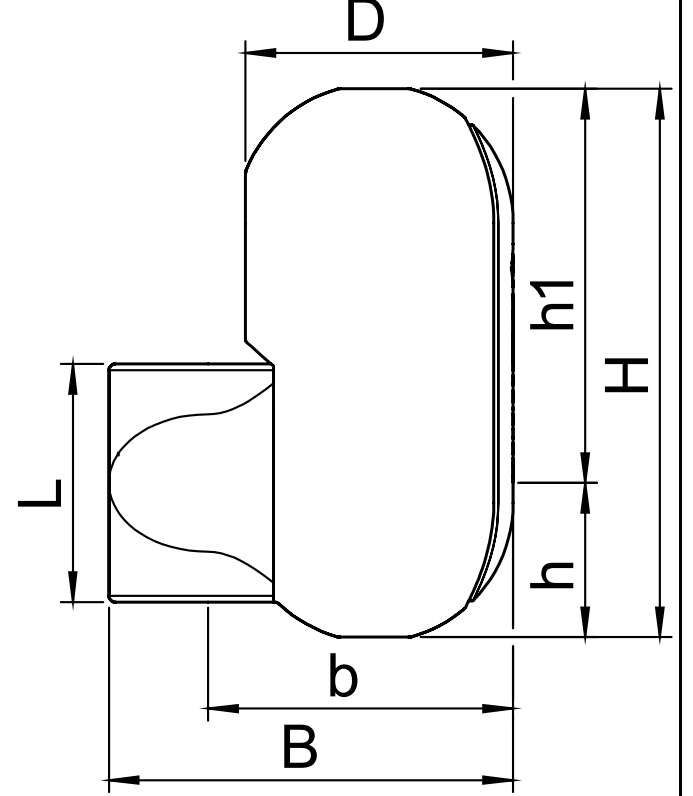

SPIROTECH ÖZELLİKLERİ

Ürün: Insulation Set
Universal
Trap/Universal Vent

Model: TUR150
Tarih: 18.10.2023

Müşteri:
Proje Adı:
Referans:

Seçim Kriteri

Suitable for: UE150WJ, UA150W

Kalite Kontrol

According to EnEV: Evet
According to B2 (DIN 4102): Evet
According to E (EN 13501-1): Evet

Malzeme

Gövde: EPP
Renk: Black

Marka

Ölçüler

H:	387 mm
h:	93 mm
h1:	293 mm
L:	170 mm
D:	164 mm
B:	244 mm
b:	181 mm

Boş ağırlık
(yaklaşık) 0,3 kg

Değişiklik hakkı saklıdır.