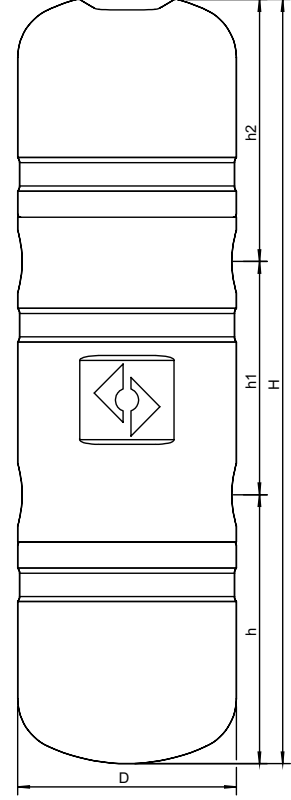

Ürün: Insulation Set
SpiroCross Steel

Model: TBX065A01
Tarih: 22.09.2023

Müşteri:
Proje Adı:
Referans:

Seçim Kriteri

Suitable for: XC065FM/LM

Kalite Kontrol

According to EnEV: Evet
According to B2 (DIN 4102): Evet
According to E (EN 13501-1): Evet

Malzeme

Gövde: EPP
Renk: Black

Marka**Ölçüler**

H: 876 mm
h: 289 mm
h1: 305 mm
h2: 282 mm
D: 226,5 mm

Boş ağırlık
(yaklaşık) 3,7 kg

Değişiklik hakkı saklıdır.