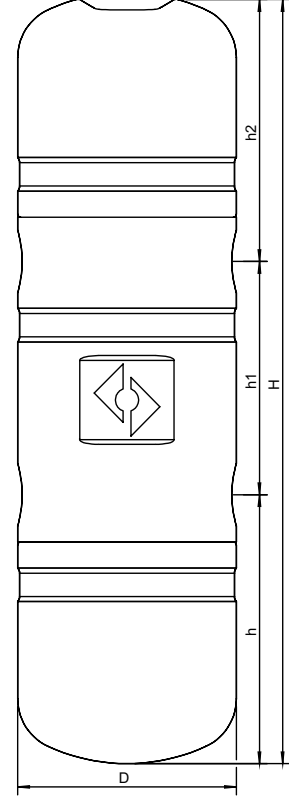

Ürün: Insulation Set
SpiroCross Steel

Model: TBX050
Tarih: 22.09.2023

Müşteri:
Proje Adı:
Referans:

Seçim Kriteri

Suitable for: XC050F/L

Kalite Kontrol

According to EnEV: Evet
According to B2 (DIN 4102): Evet
According to E (EN 13501-1): Evet

Malzeme

Gövde: EPP
Renk: Black

Marka**Ölçüler**

H: 787 mm
h: 277 mm
h1: 240 mm
h2: 270 mm
D: 226,5 mm

Boş ağırlık
(yaklaşık) 3,6 kg

Değişiklik hakkı saklıdır.