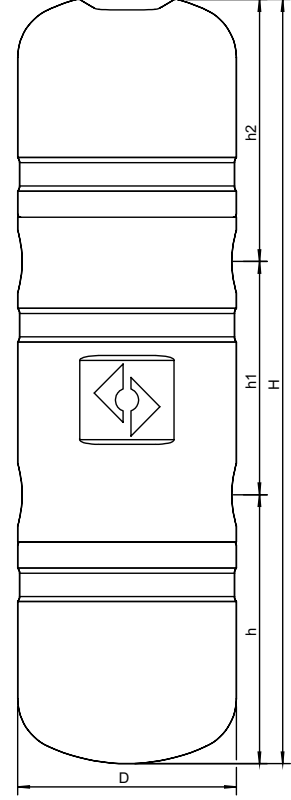

Ürün: Insulation Set
SpiroCross Steel

Model: TBX050A01
Tarih: 22.09.2023

Müşteri:
Proje Adı:
Referans:

Seçim Kriteri

Suitable for: XC050FM/LM

Kalite Kontrol

According to EnEV: Evet
According to B2 (DIN 4102): Evet
According to E (EN 13501-1): Evet

Malzeme

Gövde: EPP
Renk: Black

Marka**Ölçüler**

H: 787 mm
h: 277 mm
h1: 240 mm
h2: 270 mm
D: 226,5 mm

Boş ağırlık
(yaklaşık) 3,6 kg

Değişiklik hakkı saklıdır.