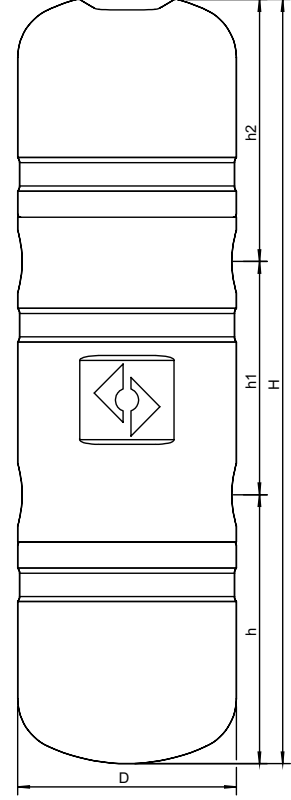

Ürün: Insulation Set
SpiroCross Steel

Model: TBX080
Tarih: 22.09.2023

Müşteri:
Proje Adı:
Referans:

Seçim Kriteri

Suitable for: XC080F/L

Kalite Kontrol

According to EnEV: Evet
According to B2 (DIN 4102): Evet
According to E (EN 13501-1): Evet

Malzeme

Gövde: EPP
Renk: Black

Marka**Ölçüler**

H: 987 mm
h: 318 mm
h1: 360 mm
h2: 309 mm
D: 306,6 mm

Boş ağırlık
(yaklaşık) 7,1 kg

Değişiklik hakkı saklıdır.