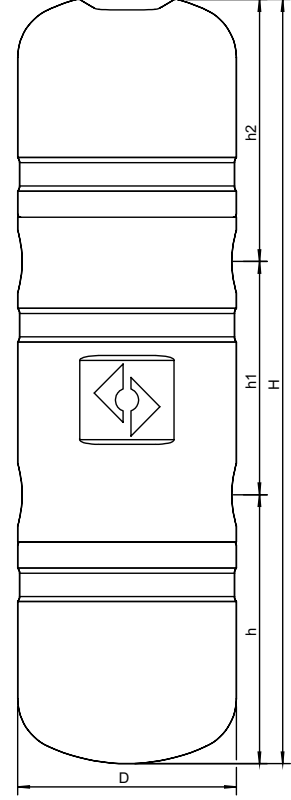

Ürün: Insulation Set
SpiroCross Steel

Model: TBX080A01
Tarih: 22.09.2023

Müşteri:
Proje Adı:
Referans:

Seçim Kriteri

Suitable for: XC080FM/LM

Kalite Kontrol

According to EnEV: Evet
According to B2 (DIN 4102): Evet
According to E (EN 13501-1): Evet

Malzeme

Gövde: EPP
Renk: Black

Marka**Ölçüler**

H: 987 mm
h: 318 mm
h1: 360 mm
h2: 309 mm
D: 306,6 mm

Boş ağırlık
(yaklaşık) 7,1 kg

Değişiklik hakkı saklıdır.