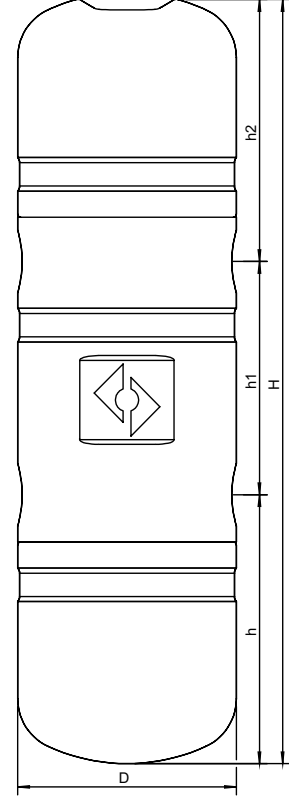

Ürün: Insulation Set
SpiroCross Steel

Model: TBX065
Tarih: 22.09.2023

Müşteri:
Proje Adı:
Referans:

Seçim Kriteri

Suitable for: XC065F/L

Kalite Kontrol

According to EnEV: Evet
According to B2 (DIN 4102): Evet
According to E (EN 13501-1): Evet

Malzeme

Gövde: EPP
Renk: Black

Marka**Ölçüler**

H: 876 mm
h: 289 mm
h1: 305 mm
h2: 282 mm
D: 226,5 mm

Boş ağırlık
(yaklaşık) 3,7 kg

Değişiklik hakkı saklıdır.