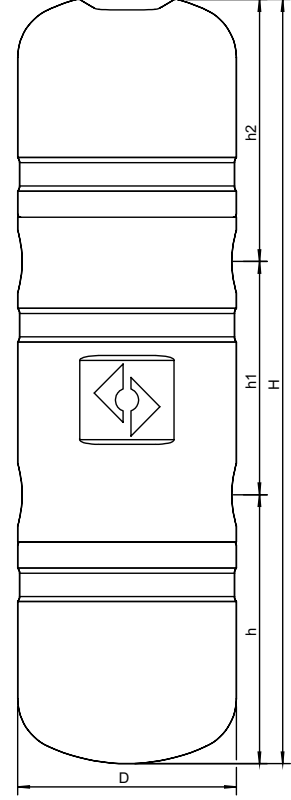

## Ölçüler

H: 1249 mm  
h: 399 mm  
h1: 460 mm  
h2: 390 mm  
D: 306,6 mm

Boş ağırlık  
(yaklaşık) 7,6 kg

Değişiklik hakkı saklıdır.