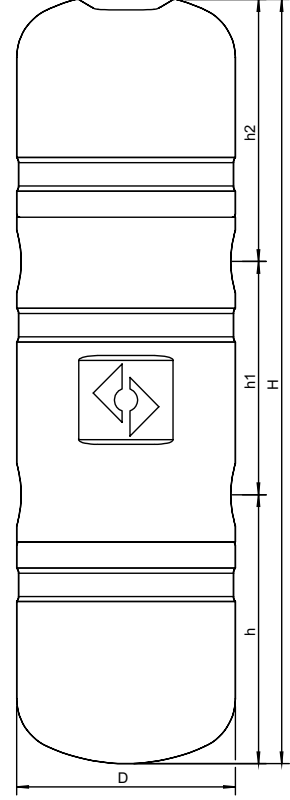

Ürün: Insulation Set
SpiroCross Steel

Model: TBX100A01
Tarih: 22.09.2023

Müşteri:
Proje Adı:
Referans:

Seçim Kriteri

Suitable for: XC100FM/LM

Kalite Kontrol

According to EnEV: Evet
According to B2 (DIN 4102): Evet
According to E (EN 13501-1): Evet

Malzeme

Gövde: EPP
Renk: Black

Marka**Ölçüler**

H: 1249 mm
h: 399 mm
h1: 460 mm
h2: 390 mm
D: 306,6 mm

Boş ağırlık
(yaklaşık) 7,6 kg

Değişiklik hakkı saklıdır.