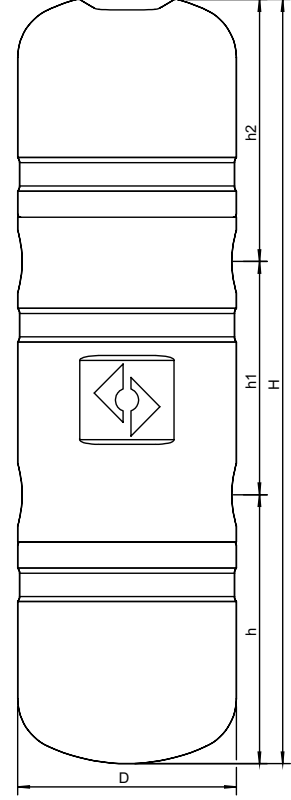

## Ölçüler

H: 1804 mm  
h: 556 mm  
h1: 670 mm  
h2: 578 mm  
D: 411,4 mm

Boş ağırlık  
(yaklaşık) 10,8 kg

Değişiklik hakkı saklıdır.