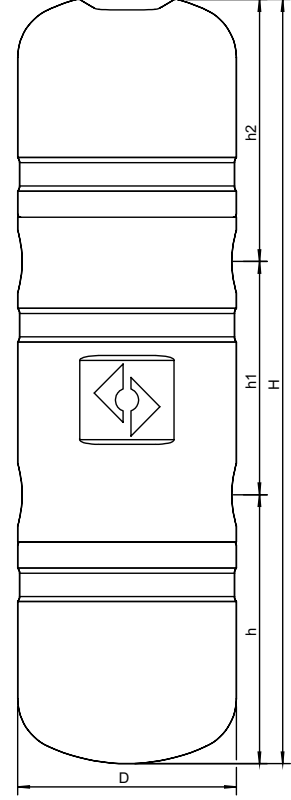

Ürün: Insulation Set
SpiroCross Steel

Model: TBX150A01
Tarih: 22.09.2023

Müşteri:
Proje Adı:
Referans:

Seçim Kriteri

Suitable for: XC150FM/LM

Kalite Kontrol

According to EnEV: Evet
According to B2 (DIN 4102): Evet
According to E (EN 13501-1): Evet

Malzeme

Gövde: EPP
Renk: Black

Marka**Ölçüler**

H: 1804 mm
h: 556 mm
h1: 670 mm
h2: 578 mm
D: 411,4 mm

Boş ağırlık
(yaklaşık) 10,8 kg

Değişiklik hakkı saklıdır.