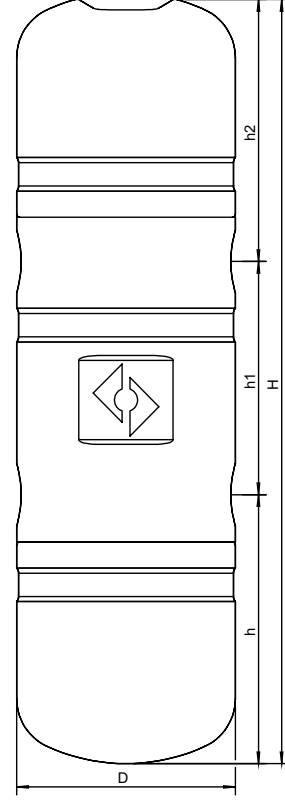

Ürün: Insulation Set
SpiroCross Steel

Model: TBX125A01
Tarih: 26.02.2024

Müşteri:
Proje Adı:
Referans:

Seçim Kriteri

Suitable for: XC125FM/LM

Kalite Kontrol

According to EnEV: Evet
According to B2 (DIN 4102): Evet
According to E (EN 13501-1): Evet

Malzeme

Gövde: EPP
Renk: Black

Marka**Ölçüler**

H: 1444 mm
h: 394 mm
h1: 560 mm
h2: 490 mm
D: 411,4 mm

Boş ağırlık
(yaklaşık) 6 kg

Değişiklik hakkı saklıdır.